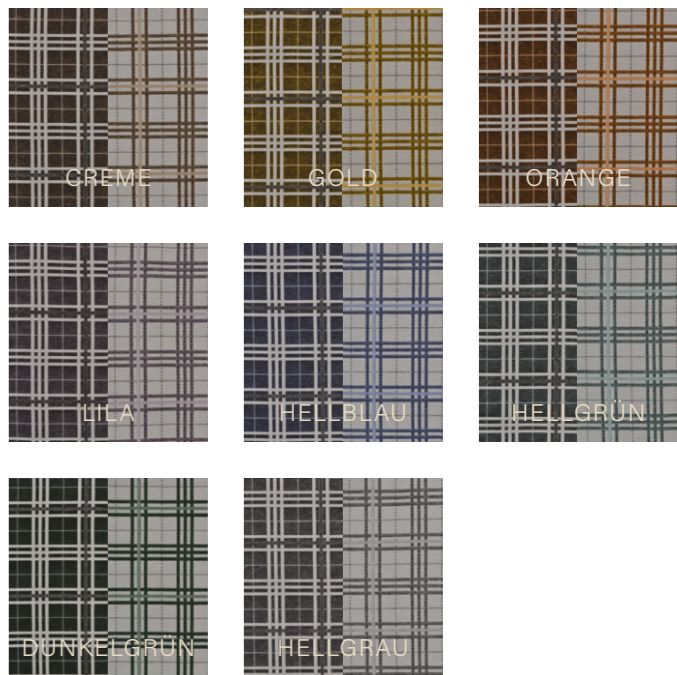

bei 60 Grad waschbar

nicht bleichen

mit mittlerer Temp. bügeln

prof. Trockenreinigung möglich

mit niedriger Temp. trocknen

Zusammensetzung:
67 % Polyester
33 % Baumwolle
Gewicht:
260 g/m²

Näharten:
1 cm gesäumt
2 cm gesäumt
3 cm mit Kuvertecken

STOFFBREITE IN CM	280
PREIS LAUFMETER	25,80

ab 1 lfm	ab 5 lfm	ab 10 lfm	ab 15 lfm	ab 20 lfm
30,96	29,67	28,38	27,09	25,80

SET	40x50	7,48	TISCHTUCH	110x150	43,09
				120x120	38,02
SERVIETTE	50x50	8,82		130x170	56,02
				140x140	50,11
				140x180	63,10
LÄUFER	40x100	13,31		140x240	82,59
	40x140	17,96		160x160	63,87
				160x240	93,19
				180x180	79,30