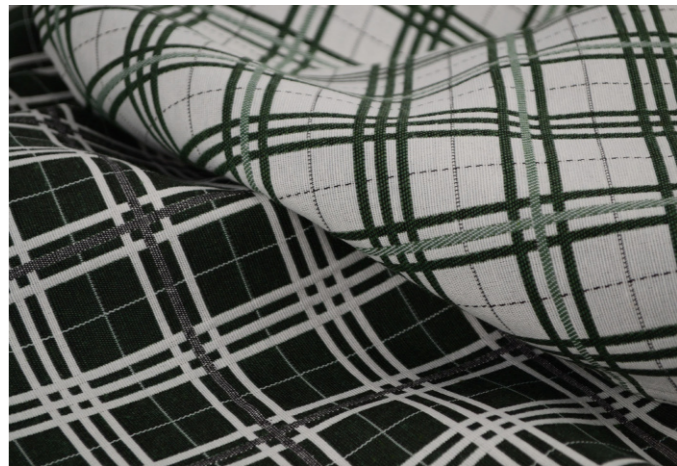

ASTEN

49

RUSTIKAL - GEMUSTERT

Das etwas stärkere Gewicht von 260 g/m² bringt das rustikale Karo-Muster von Asten hervorragend in Geltung. Bei der Nähvariante 3 cm Saum mit Kuvertecken ist eine doppelseitige Verwendung möglich.

Die vielfältige Farbauswahl aus acht Farben, bestehend aus creme, gold, orange, lila, hellblau, hellgrün, dunkelgrün und hellgrau laden zum Kombinieren ein und ergänzen sich mit vielen weiteren Textilien aus unserem Haus.

bei 60 Grad waschbar

nicht bleichen

mit mittlerer Temp. bügeln

prof. Trockenreinigung möglich

mit niedriger Temp. trocknen

Zusammensetzung:
67 % Polyester
33 % Baumwolle
Gewicht:
260 g/m²

Näharten:
1 cm gesäumt
2 cm gesäumt
3 cm mit Kuvertecken

STOFFBREITE IN CM	280
PREIS LAUFMETER	25,80

ab 1 lfm	ab 5 lfm	ab 10 lfm	ab 15 lfm	ab 20 lfm
30,96	29,67	28,38	27,09	25,80

SET	40x50	7,48	TISCHTUCH	110x150	43,09
				120x120	38,02
SERVIETTE	50x50	8,82		130x170	56,02
				140x140	50,11
				140x180	63,10
LÄUFER	40x100	13,31		140x240	82,59
	40x140	17,96		160x160	63,87
				160x240	93,19
				180x180	79,30