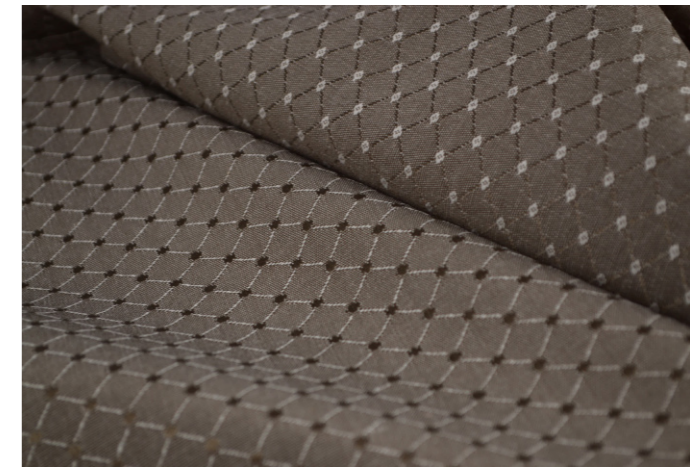

AMSTETTEN

35

ELEGANT - GEMUSTERT

Amstetten zeichnet sich durch ein nettes Rautenmuster mit sechs eher ruhig gehaltene Farben weiß, creme, sekt, hellbraun, silber und taupe für den universellen ganzjährigen Einsatz aus. Bei der Nähvariante 3 cm Saum mit Kuvertdecken ist dieser Stoff doppelseitig verwendbar.

Das passende und farblich abgestimmte Uni-Muster aus unserem Haus: Grein.

Zusammensetzung:
55 % Polyester
45 % Baumwolle
Gewicht:
200 g/m²

Näharten:

- 1 cm gesäumt
- 2 cm gesäumt
- 3 cm mit Kuvertdecken

STOFFBREITE IN CM	340
PREIS LAUFMETER	30,18

ab 1 lfm	ab 5 lfm	ab 10 lfm	ab 15 lfm	ab 20 lfm
36,22	34,71	33,20	31,69	30,18

SET	40x50	7,29	TISCHTUCH	110x150	41,97
				120x120	37,04
SERVIETTE	50x50	8,60		130x170	54,57
				140x140	48,81
LÄUFER	40x100	12,96		140x180	61,47
	40x140	17,50		140x240	80,45
				160x160	62,22
MITTELDECKE	90x90	22,41		160x240	90,78
	100x100	26,88		180x180	77,24