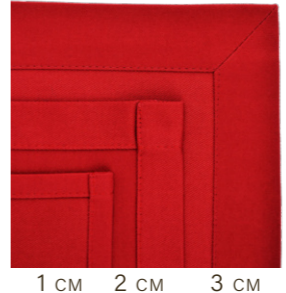

STOFFBREITE IN CM	160
PREIS LAUFMETER	14,54

ab 1 lfm	ab 5 lfm	ab 10 lfm	ab 15 lfm	ab 20 lfm
17,45	16,73	16,00	15,28	14,54

SET	40x50	7,30	TISCHTUCH	110x150	42,04
				120x120	37,09
SERVIETTE	50x50	8,61		130x170	54,65
				140x140	48,89
LÄUFER	40x100	12,98		140x180	61,57
	40x140	17,53		140x240	80,58
				160x160	
MITTELDECKE	90x90	22,45		160x240	
	100x100	26,92		180x180