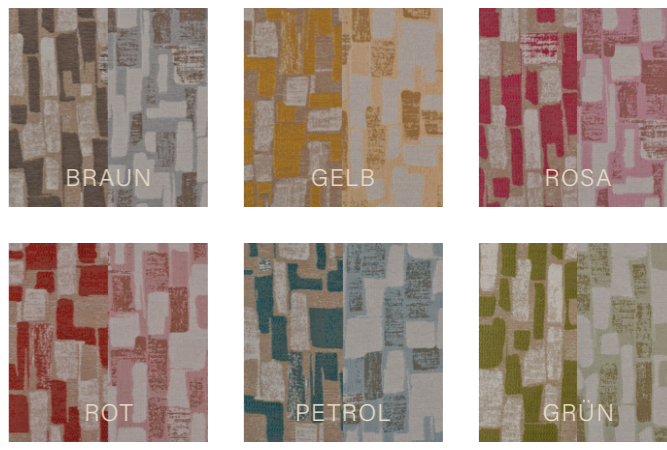

ALTENBERG 10

TRENDIG - GEMUSTERT

Altenberg ist der perfekte Stoff für jene Personen, die eine ordentliche Portion Abwechslung suchen. Die sechs unterschiedlichen Farben braun, gelb, rosa, rot, petrol und grün sind markant genug, um alle Blicke auf sich zu ziehen. Der moderne, bunt gewebte Stoff ist bei der Nähvariante 3 cm Saum mit Kuvertecken doppelseitig verwendbar. Im Vergleich mit anderen Stoffen aus unserem Haus ist das Gewicht mit 270 g/m² eher schwer, aber durch den 78 % Polyesteranteil leicht in der täglichen Handhabung. Dieser Stoff ist unterschiedlich farblich kombinierbar, vor allem dem Stoff Eidenberg.

- bei 60 Grad waschbar
- nicht bleichen
- mit mittlerer Temp. bügeln
- prof. Trockenreinigung möglich
- mit niedriger Temp. trocknen

Zusammensetzung:
78 % Polyester
22 % Baumwolle
Gewicht:
270 g/m²

1. **Näharten:**
2. 1 cm gesäumt
   - 2 cm gesäumt
   - 3 cm mit Kuvertecken

STOFFBREITE IN CM	280
PREIS LAUFMETER	31,32

ab 1 lfm	ab 5 lfm	ab 10 lfm	ab 15 lfm	ab 20 lfm
37,58	36,02	34,45	32,89	31,32

SET	40x50	8,74	TISCHTUCH	110x150	50,34
				120x120	44,41
SERVIETTE	50x50	10,31		130x170	65,44
				140x140	58,54
LÄUFER	40x100	15,54		140x180	73,72
	40x140	20,98		140x240	96,48
				160x160	74,61
MITTELDECKE	90x90	26,88		160x240	108,86
	100x100	32,24		180x180	92,63