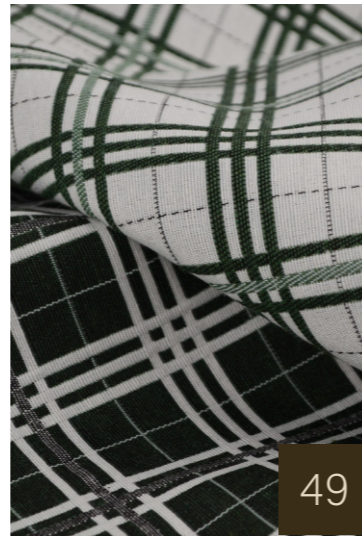

Materialzusammensetzung:
50 % Polyester, 25 % Baumwolle,
25 % Acryl

Gewicht:
240 g/m²

5 Farben

48

FERLACH

Materialzusammensetzung:
55 % Polyester, 30 % Baumwolle,
15 % Acryl

Gewicht:
180 g/m²

4 Farben