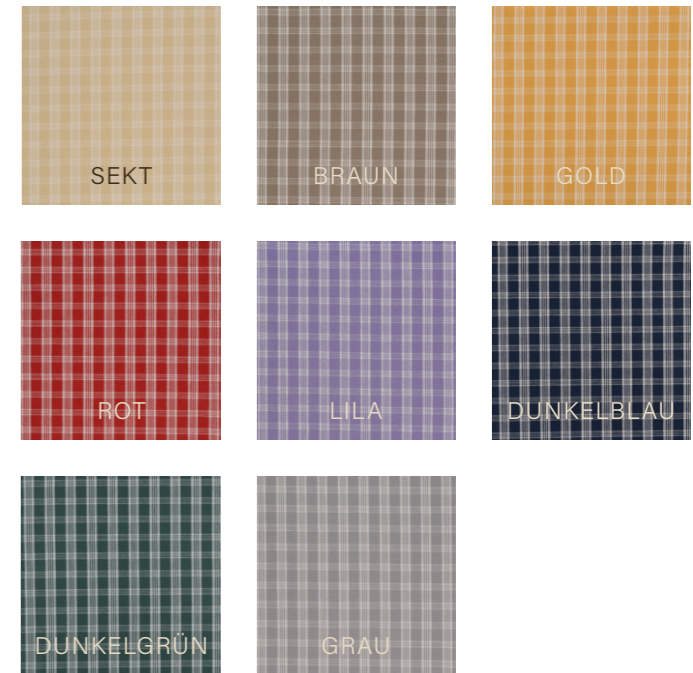

BLUDENZ

50

RUSTIKAL - GEMUSTERT

Bludenz enthält ein bunt gewebtes Karo-Muster, das maßgeschneidert für ländliche Einrichtungsstile passt. Durch die große Farbauswahl aus acht Farben, bestehend aus sekt, braun, gold, rot, lila, dunkelblau, dunkelgrün sowie grau ist für jeden Anlass eine passende Farbe dabei. Der hohe Polyesteranteil ermöglicht eine leichte Pflege, sodass der Stoff für den täglichen Einsatz geeignet ist.

Das farblich abgestimmte und zu dieser Serie passende Uni ist St. Anton eignet sich hervorragend zum Kombinieren.

bei 60 Grad waschbar

nicht bleichen

mit mittlerer Temp. bügeln

prof. Trockenreinigung möglich

mit niedriger Temp. trocknen

Zusammensetzung:
70 % Polyester
30 % Baumwolle
Gewicht:
235 g/m²

Näharten:

- 1 cm gesäumt
- 2 cm gesäumt
- 3 cm mit Kuvertecken

STOFFBREITE IN CM	300
PREIS LAUFMETER	34,72

ab 1 lfm	ab 5 lfm	ab 10 lfm	ab 15 lfm	ab 20 lfm
41,66	39,92	38,19	36,45	34,72

SET	40x50	9,00	TISCHTUCH	110x150	51,81
				120x120	45,72
SERVIETTE	50x50	10,61		130x170	67,35
				140x140	60,26
LÄUFER	40x100	16,00		140x180	75,88
	40x140	21,60		140x240	99,31
				160x160	76,80
MITTELDECKE	90x90	27,66		160x240	112,05
	100x100	33,18		180x180	95,35