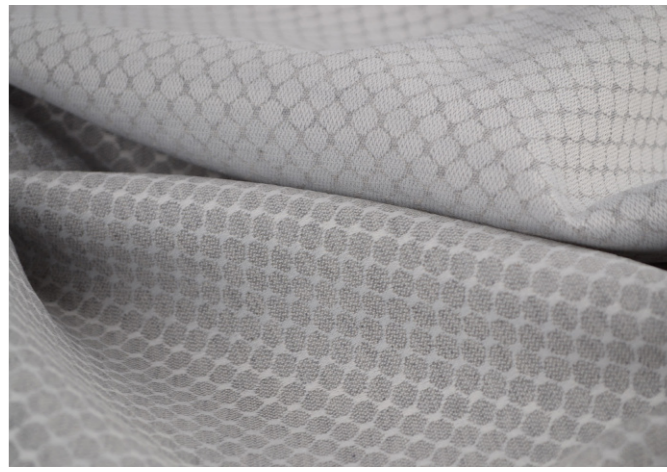

TISCHDECKE

YBBS

11

TRENDIG - GEMUSTERT

Ybbs ist ein trendiges, bunt gewebtes Jacquard-Gewebe, in dem man entweder große Punkte oder ein Netz interpretieren kann. Die drei Farben creme, roh und silber sind zeitlos und eignen sich perfekt, um das Muster in einer eleganten Art und Weise zur Geltung zu bringen. Bei der Nähvariante 3 cm Saum mit Kuvertecken ist dieser Stoff doppelseitig verwendbar. Durch den Polyester-Anteil ist der Stoff pflegeleicht und eignet sich für ganzjährige Einsätze.