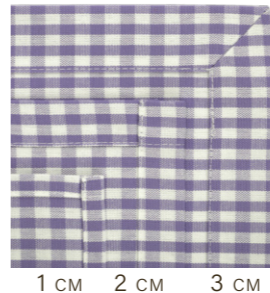

STOFFBREITE IN CM	300
PREIS LAUFMETER	34,72

ab 1 lfm	ab 5 lfm	ab 10 lfm	ab 15 lfm	ab 20 lfm
41,66	39,92	38,19	36,45	34,72

SET	40x50	9,00	TISCHTUCH	110x150	51,81
				120x120	45,72
SERVIETTE	50x50	10,61		130x170	67,35
				140x140	60,26
LÄUFER	40x100	16,00		140x180	75,88
	40x140	21,60		140x240	99,31
				160x160	76,80
MITTELDECKE	90x90	27,66		160x240	112,05
	100x100	33,18		180x180	95,35