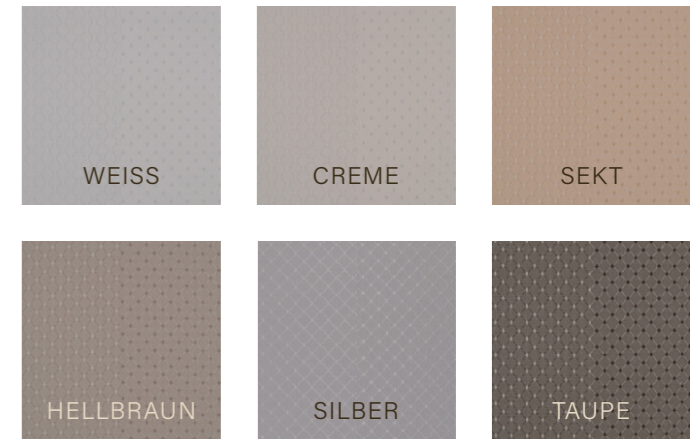

AMSTETTEN

35

ELEGANT - GEMUSTERT

Amstetten zeichnet sich durch ein nettes Rautenmuster mit sechs eher ruhig gehaltene Farben weiß, creme, sekt, hellbraun, silber und taupe für den universellen ganzjährigen Einsatz aus. Bei der Nähvariante 3 cm Saum mit Kuvertdecken ist dieser Stoff doppelseitig verwendbar.

Das passende und farblich abgestimmte Uni-Muster aus unserem Haus: Grein.

Zusammensetzung:
55 % Polyester
45 % Baumwolle
Gewicht:
200 g/m²

Näharten:

- 1 cm gesäumt
- 2 cm gesäumt
- 3 cm mit Kuvertdecken

STOFFBREITE IN CM	340
PREIS LAUFMETER	30,18

ab 1 lfm	ab 5 lfm	ab 10 lfm	ab 15 lfm	ab 20 lfm
36,22	34,71	33,20	31,69	30,18

SET	40x50	7,29	TISCHTUCH	110x150	41,97
				120x120	37,04
SERVIETTE	50x50	8,60		130x170	54,57
				140x140	48,81
LÄUFER	40x100	12,96		140x180	61,47
	40x140	17,50		140x240	80,45
				160x160	62,22
MITTELDECKE	90x90	22,41		160x240	90,78
	100x100	26,88		180x180	77,24