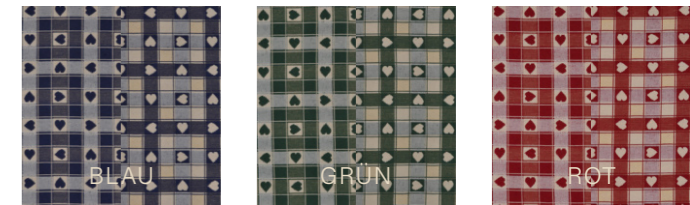

RUSTIKAL - GEMUSTERT

Dieses wunderschöne Jacquard-Muster mit Karo und Herz gibt es in den Farben blau, grün und rot und passt perfekt in rustikale Einrichtungsstile, beginnend von der klassischen Almhütte, über den traditionellen Bierkeller bis hin zum modernen Landhaus. Bei der Nähvariante 3 cm Saum mit Kuvertecken ist eine doppelseitige Verwendung möglich.

Durch den hohen Polyesteranteil und einem Gewicht von 240 g/m² lässt sich dieser Stoff einfach pflegen.