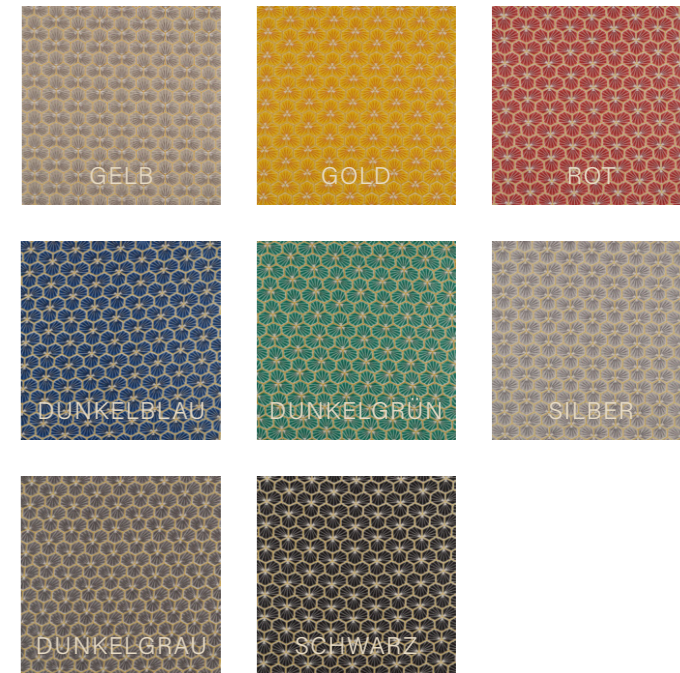

MITTELDECKE