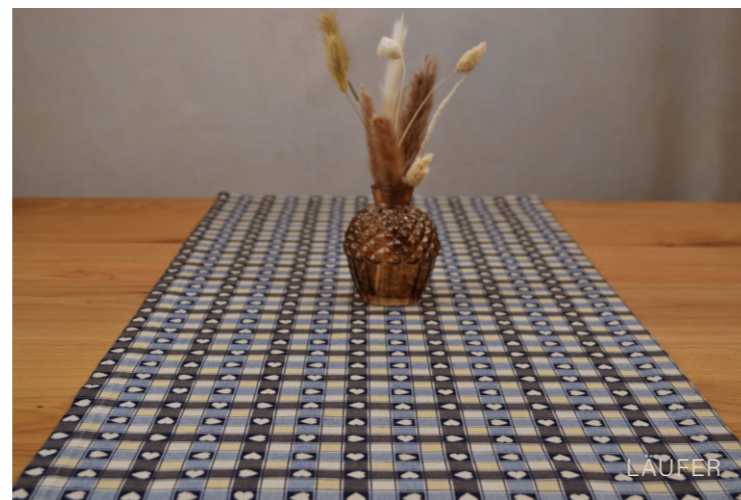

TISCHDECKE